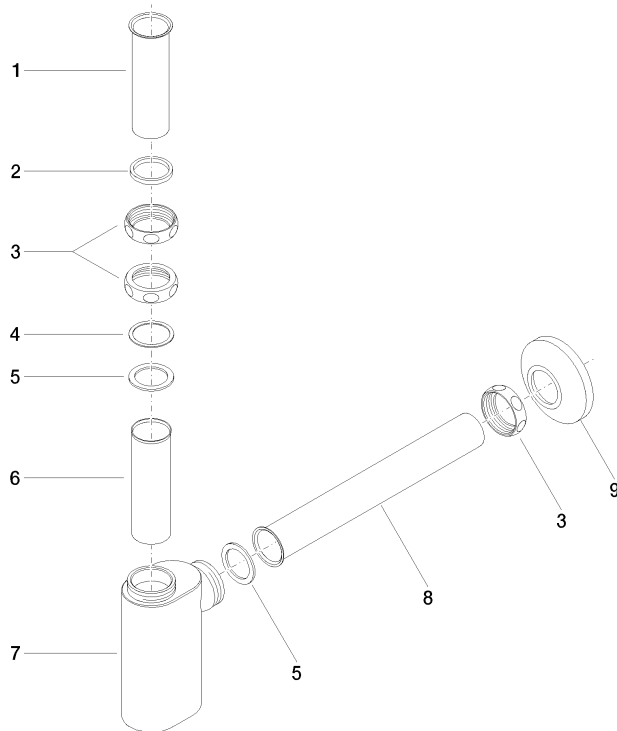

10 040 970

• rosette Ø 80 mm

	Brushed Champagne (22kt Gold)	10 040 970-46
	Chrome	10 040 970-00
	Brushed Platinum	10 040 970-06
	Platinum	10 040 970-08
	Durabrass (23kt Gold)	10 040 970-09
	Dark Chrome	10 040 970-19
	Brushed Durabrass (23kt Gold)	10 040 970-28
	Champagne (22kt Gold)	10 040 970-47
	Brushed Dark Platinum	10 040 970-99

10 040 970

mm [inches]

10 040 970

Parts for other finishes can be found here: [Chrome](#)

Spare parts list

No.	Item Number	Name	Quantity used	Delivery time
1	09 28 23 005-46	pipe	1	30
2	09 14 05 017 90	seal	1	2
3	09 23 30 015-46	nut	3	30
4	09 28 10 003 90	ring	1	2
5	09 14 05 016 90	Washer NBR 70 39,0 x 29,0 x 2,0 mm -	2	2
6	09 28 23 006 90	pipe	1	2
7	09 19 22 080-46	casing	1	30
8	09 28 23 002-46	pipe	1	30
9	90 27 01 015 00-46	rosette	1	-